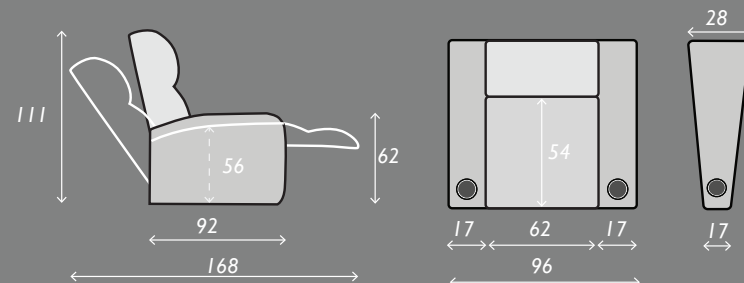

5341

Accoudoirs à Gauche
+ Droite incurvé
106x92x111

5441

Accoudoir à droite
incurvé
90x92x111

5401

Sans accoudoir
62x92x111

SPÉCIFICATIONS

RANGÉE DROITE

Rangée de 2
174x92x111

Rangée de 3
253x92x111

Rangée de 4
332x92x111

Rangée de 4 avec Loveseat
315x92x111

Rangée de 5
410x92x111

Rangée de 6
489x92x111

Rangée de 2 Loveseat
158x92x111

Rangée de 3 Sofa
220x92x111

Rangée de 4 Double Loveseat
299x92x111

Rangée de 5 Double Loveseat
377x92x111

Rangée de 6 Triple Loveseat
440x92x111

Rangée de 6 Double Loveseat
456x92x111

RANGÉE INCURVÉE

Rangée de 2
186x97x111

Rangée de 3
276x102x111

Rangée de 5
avec Sofa au centre
400x102x111

Rangée de 6
Triple Loveseats
462x102x111

Rangée de 6 Double
Loveseats latéraux
490x107x111

Les mesures sont indiquées en centimètres sous la forme Largeur x Profondeur x Hauteur.