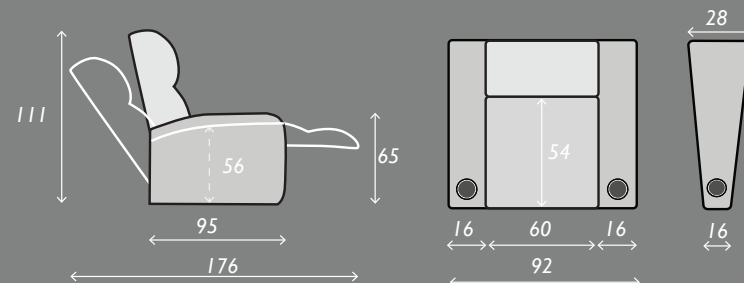

5346

Accoudoirs à Gauche
+ Droite incurvé
104x95x111

5446

Accoudoir à droite
incurvé
88x95x111

5406

Sans accoudoir
60x95x111

SPÉCIFICATIONS

RANGÉE DROITE

Rangée de 2
168x95x111

Rangée de 3
245x95x111

Rangée de 4
320x95x111

Rangée de 4 avec Loveseat
305x95x111

Rangée de 5
366x95x111

Rangée de 6
473x95x111

Rangée de 2 Loveseat
153x95x111

Rangée de 3 Sofa
212x95x111

Rangée de 4 Double Loveseat
289x95x111

Rangée de 5 Double Loveseat
365x95x111

Rangée de 6 Triple Loveseat
424x95x111

Rangée de 6 Double Loveseat
441x95x111

RANGÉE INCURVÉE

Rangée de 2
179x101x111

Rangée de 3
267x106x111

Rangée de 5
avec Sofa au centre
386x106x111

Rangée de 6
Triple Loveseats
445x106x111

Rangée de 6 Double
Loveseats latéraux
474x111x111

Les mesures sont indiquées en centimètres sous la forme Largeur x Profondeur x Hauteur.