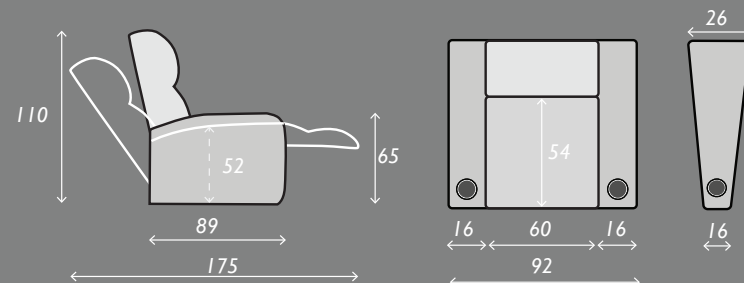

5348

Accoudoirs à Gauche
+ Droite incurvé
102x89x110

5448

Accoudoir à droite
incurvé
86x100x109

5408

Sans accoudoir
60x100x109

SPÉCIFICATIONS

RANGÉE DROITE

Rangée de 2
167x89x110

Rangée de 3
243x89x110

Rangée de 4
319x89x110

Rangée de 4 avec Loveseat
302x89x110

Rangée de 5
395x89x110

Rangée de 6
470x89x110

Rangée de 2 Loveseat
151x89x110

Rangée de 3 Sofa
211x89x110

Rangée de 4 Double Loveseat
287x89x110

Rangée de 5 Double Loveseat
362x89x110

Rangée de 6 Triple Loveseat
422x89x110

Rangée de 6 Double Loveseat
438x89x110

RANGÉE INCURVÉE

Rangée de 2
177x94x110

Rangée de 3
263x99x110

Rangée de 5
avec Sofa au centre
382x99x110

Rangée de 6
Triple Loveseats
442x99x110

Rangée de 6 Double
Loveseats latéraux
468x104x110

Les mesures sont indiquées en centimètres sous la forme Largeur x Profondeur x Hauteur.